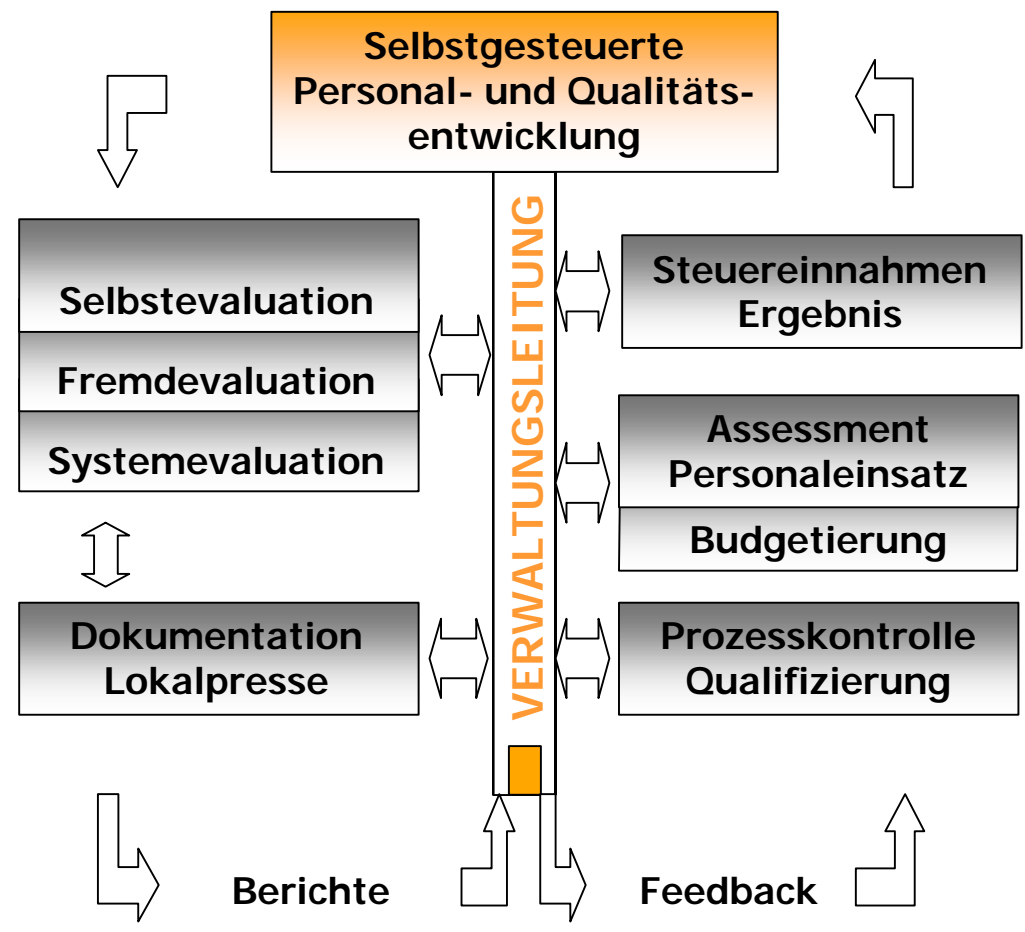

Sichere Online-Werkzeuge für die moderne Organisation

Konzentrieren Sie sich auf Ihre Kernaufgaben. Intelligente, bewährte JSmoin-Werkzeuge helfen Ihnen mit Online-Software, nehmen Ihnen Zeit fressende Fleißarbeiten ab und liefern klare, vorzeigbare Ergebnisse!

Sie befinden sich in diesem System:

Dabei wird Ihnen ab € 0,00 p.P. sehr helfen:

- Online-Evaluation:**
- Bürgerbefragung
 - Investorbefragung
 - Mitarbeiterbefragung
 - Feedback der Lokalpresse

Momentaufnahmen durch Sofortbefragung
Tracking durch Zeitreihen und Vergleiche

- Online-gestützte Mitarbeiterführung:**
- Führungsfeedback
 - Mitarbeiterbeurteilung
 - Personalauswahl, Assessment
 - Potenzialanalyse
 - Teamcheck24.de
 - Teamsituationsanalyse
 - Teamentwicklung
 - Training